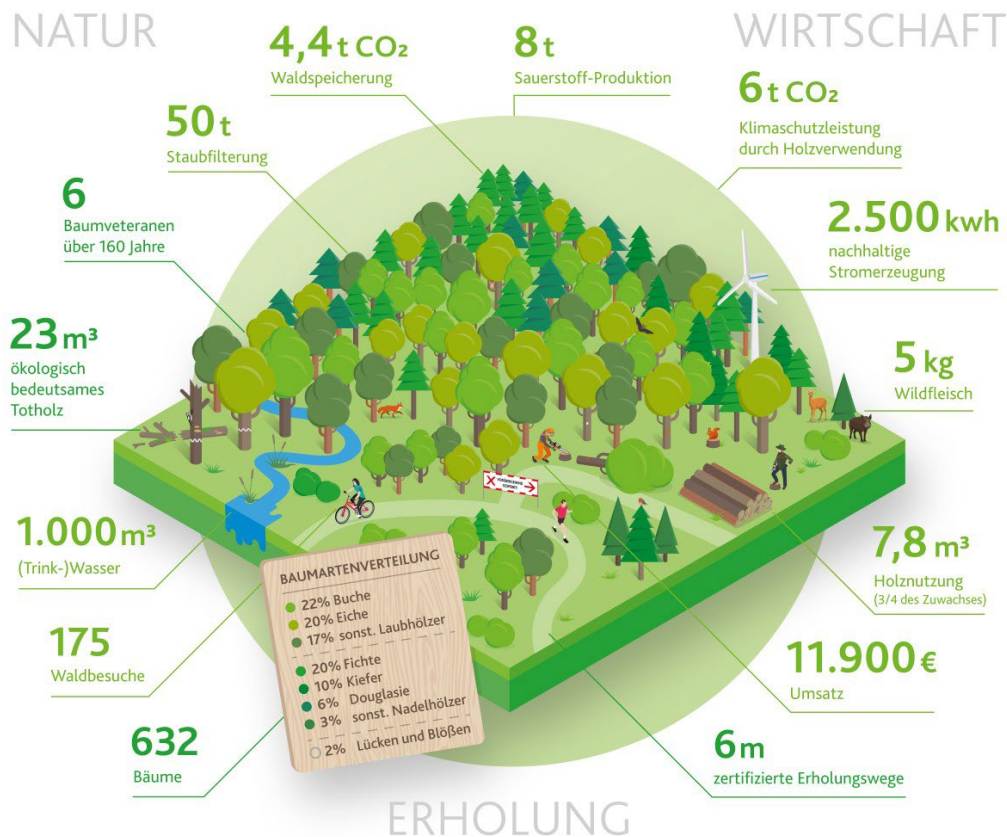

userwald - WALD FÜR UNS

Ganz schön verblüffend: Ein Hektar Wald vereint eine Vielzahl von Leistungen. Wald ist das vielfältigste Land-Ökosystem überhaupt und damit das Gen-Reservoir schlechthin.

Wald als Lebensraum für Tier- und Pflanzenarten wirkt vielfach lebensnotwendig: Die Erhaltung der biologischen Vielfalt, Sauerstoff zum Atmen, Luftfeuchtigkeit für ein allgemeines Wohlbefinden, aus der Luft gefilterte Stäube, Gase, radioaktive Stoffe, Speicherung des Grundwassers, Filterung des Trinkwassers, Hochwasser=schutz, Schutz des Bodens, Erosionsschutz, Lawinenschutz, Lärmschutz, Klima=schutz, Erholungsraum und nachwachsende Ressource. Gibt es etwas Vergleichbares, das auf die Bedürfnisse der Menschen angepasst ist?

Das leisten 100 m x 100 m Wald nachhaltig

Die Zahlen sind Durchschnittswerte für Rheinland-Pfalz – mit 42 % der Fläche waldreichstes Bundesland (gemeinsam mit Hessen).

Die Angaben beschreiben die Leistung pro Jahr bzw. den aktuellen Zustand.

DARUM

Pflanzen wir Bäume! Bäume sind Klimaretter! Machen wir uns zu Partnern der Wälder im Klimaschutz! Gemeinsam für den Wald – Wald für Generationen!

WIR FÜR DEN WALD

„Wir alle wussten, dass die Wiederherstellung von Wäldern eine Rolle bei der Bekämpfung des Klimawandels spielen kann, aber wir wussten nicht wirklich, wie groß die Auswirkungen sind. Unsere Studie zeigt deutlich, dass die Wiederherstellung von Wäldern die derzeit beste Lösung für den Klimawandel ist.“ (Prof. Dr. Thomas Crowther für Globale Ökosystemökologie an der ETH Zürich/ Mitautor der Studie “The global tree restoration potential”)

WALD TUT KLIMA GUT

Wald und Holz sind bedeutende Kohlenstoffspeicher ("Kohlenstoff-Senker"). Eine Tonne Holz enthält knapp eine halbe Tonne Kohlenstoff. Ob Holz am Ende seines Lebensweges verrottet oder ob es zur Energiegewinnung verbrannt wird, es wird nur die Menge an CO₂ an die Atmosphäre freigesetzt, die zuvor bei der Fotosynthese im Holz gebunden wurde. Wer Holz nutzt, leistet einen aktiven Beitrag zum Klima- und Umweltschutz! Auch die nachhaltige Holznutzung reduziert den CO₂-Anstieg in der Atmosphäre.

WAS KÖNNEN WIR TUN?

Viele andere begleitende Aktionen sind denkbar: Wald mit allen Sinnen erleben, in ihm und für ihn aktiv werden dürfen, die Einrichtung eines Walderlebnispfads, eines Aussichtspunkts u.v.m. Weitere Ideen?

„Wenn ich wüsste, dass morgen die Welt unterginge, würde ich heute noch ein Apfelbäumchen pflanzen“ (Martin Luther)

WAS HABEN WIR VOR?

Gemeinsame Projekte mit der Grundschule Idarwald in Rhaunen und der Integrierten Gesamtschule Magister Laukhardt / Herrstein-Rhaunen, weiterer Partner und ehrenamtlichen Helfern.

➔ **Ab 2021:** Rhaunen pflanzt Bäume: Mitmachaktionen für die Bevölkerung im Gemeindegewald Rhaunen auf der Burgunderhöhe. Freiwillige können sozusagen als Pate „ihren“ Baum in den Wald ihrer Zukunft pflanzen und pflegen. Dazu sind alle interessierten Bürger*Innen eingeladen.

UNSER ZIEL:

2300 Einwohner hat Rhaunen. Wir möchten für jeden Einwohner (d)einen Baum pflanzen - oder du pflanzt selbst. MACH MIT!